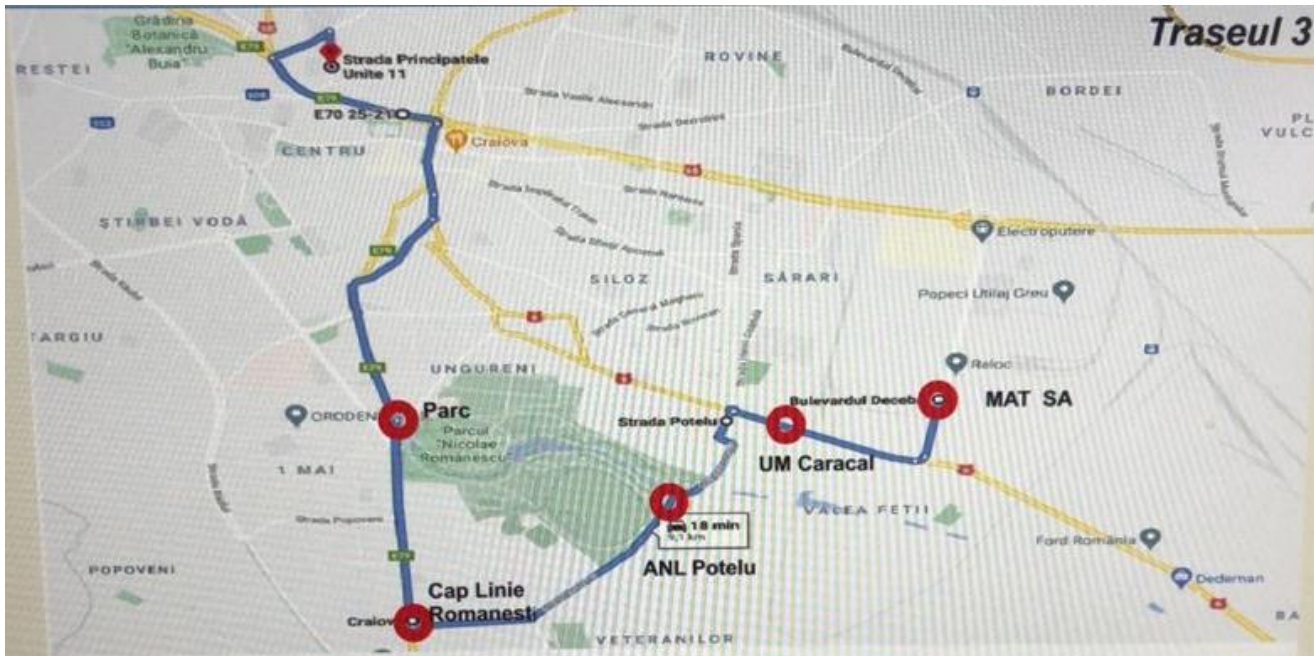

Traseul 3

Nr. Crt	Cartier	Numar Copii		TOTAL / Cartier
		Scoala Traian	Terraveda	
1	Plaiul Vulcanesti	1	0	1
2	Sarari	2	0	2
3	Lapus	2	6	8
4	FORD	0	2	2
5	Valca Rosie	0	1	1
6	ANL Parc	1	0	1
7	Facal	2	0	2
8	Romanesti	4	2	6
9	1 Mai	13	4	17
10	Ungureni	0	3	3
TOTAL GENERAL				43