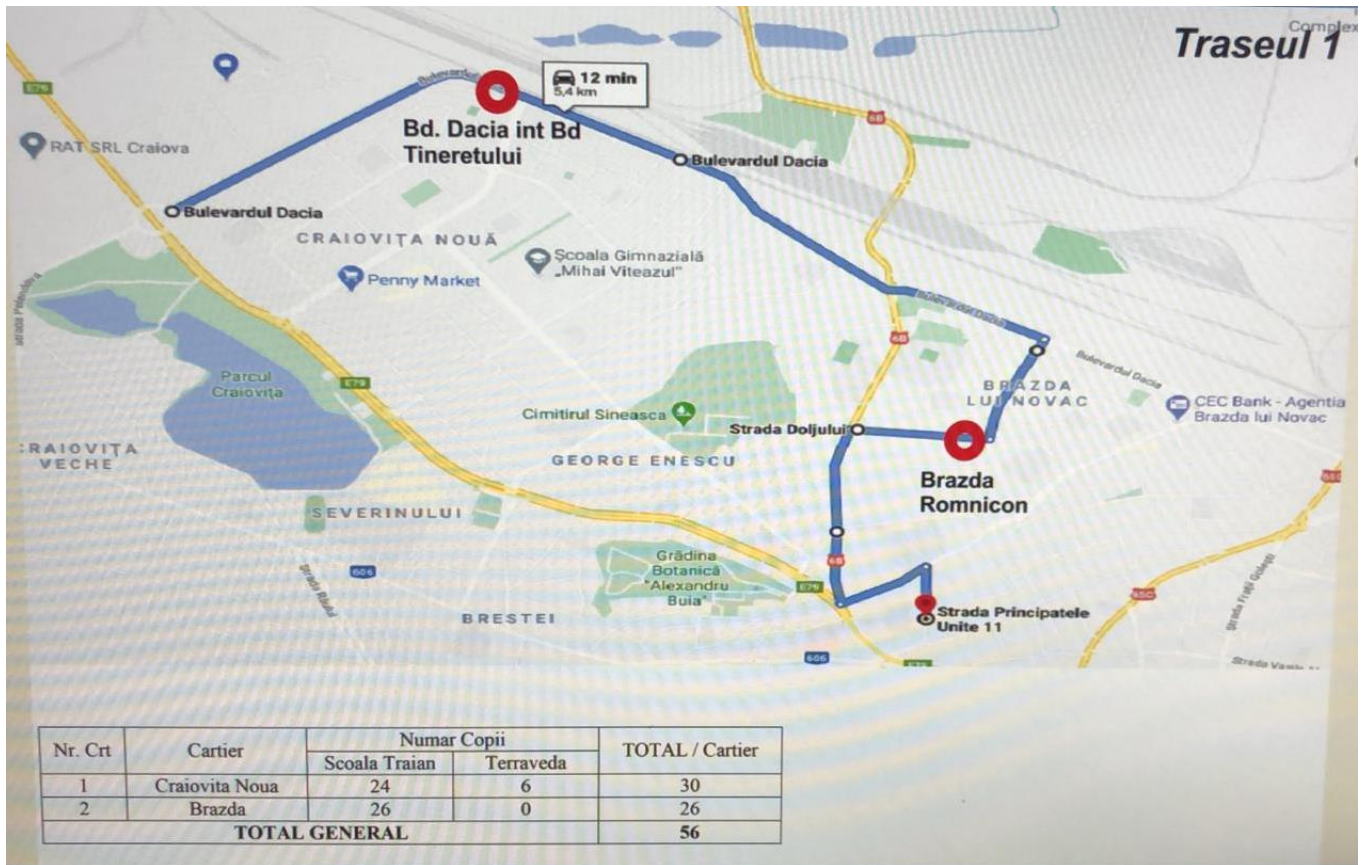

TRANSPORT ȘCOLAR PRIMĂRIA CRAIOVA

Dragi părinți,

Și anul acesta suntem privilegiați pentru că Primăria Municipiului Craiova, în parteneriat cu RAT Craiova, continuă programul de transport școlar pentru copiii din clasele primare, cu aceleași trasee, stații și program, începând cu ziua de marți, 14 septembrie, autobuze care vor ajunge în curtea Școlii Gimnaziale „Traian” Craiova.

Pe parcursul traseului, elevii sunt însoțiți de câte o persoană desemnată de RAT și un polițist comunitar.

**Vă mulțumim pentru încredere,
Diana Brătucu (director)**

1. TRASEUL ȘCOLAR S1

- **Tur:** ora 07:20 – Bd. Dacia – 1 Decembrie 1918 – Doljului – Amaradia – C-tin Brâncuși;
- **Retur:** ora 11:20/12.20

2. TRASEUL ȘCOLAR S2

- **Tur:** ora 7:20 – Gară – Decebal – Gârlești – Sărari – Calea București – C-tin Brâncuși;
- **Retur:** ora 11:20/12.20

3. TRASEUL ȘCOLAR S3

- **Tur:** ora 07:20- B-dul Decebal – Caracal – Potelu – N. Romanescu – Calea Unirii – Alexandru Macedonski – Arieș – Calea București – C-tin Brâncuși;
- **Retur:** ora 11:20/12.20

4. TRASEUL ȘCOLAR S4

- **Tur:** 07:10- B-dul Ilie Balaci – Râului – Brestei – Pelendava – Calea Severinului – N. Titulescu
- C-tin Brâncuși;
- **Retur:** ora 11:20/12.20

Durata între stații: cca 5 minute